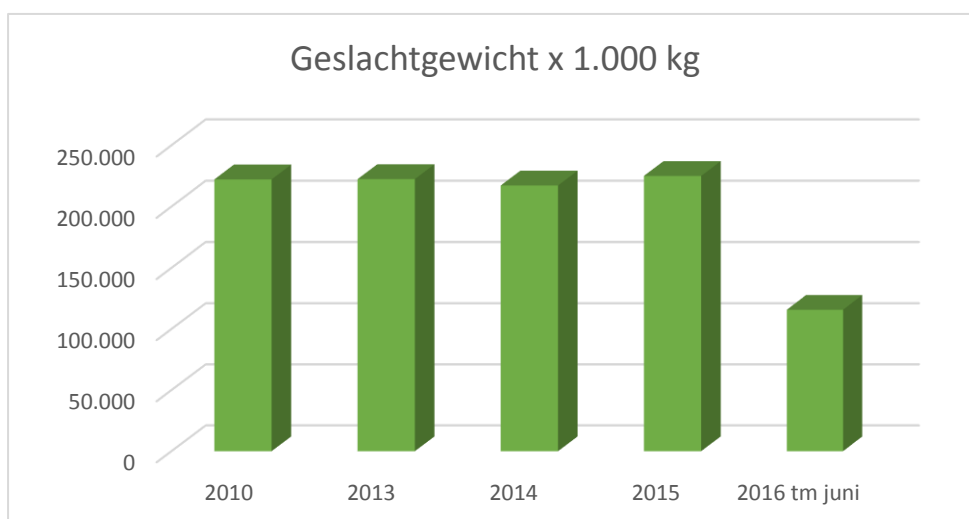

**Productie NL Kalfsvlees**

	<b>2010</b>	<b>2013</b>	<b>2014</b>	<b>2015</b>	<b>2016 tm juni</b>
<b>Aantal slachtingen x 1.000</b>	1.490	1.455	1.433	1.456	740

	<b>2010</b>	<b>2013</b>	<b>2014</b>	<b>2015</b>	<b>2016 tm juni</b>
<b>Geslachtgewicht x 1.000 kg</b>	222.193	222.413	217.211	225.018	115.796