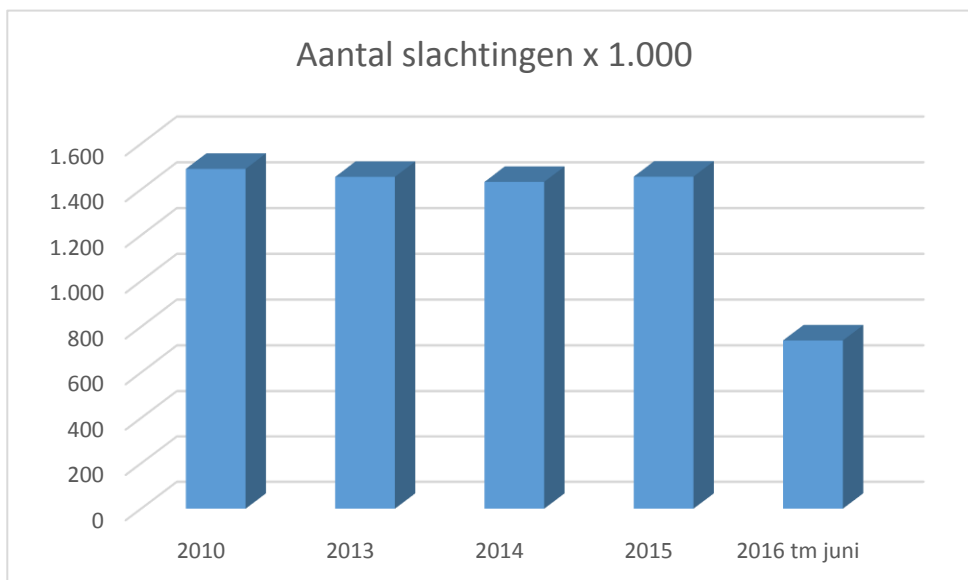

**Productie NL Kalfsvlees**

	<b>2010</b>	<b>2013</b>	<b>2014</b>	<b>2015</b>	<b>2016 tm juni</b>
<b>Aantal slachtingen x 1.000</b>	1.490	1.455	1.433	1.456	740

	<b>2010</b>	<b>2013</b>	<b>2014</b>	<b>2015</b>	<b>2016 tm juni</b>
<b>Geslachtgewicht x 1.000 kg</b>	222.193	222.413	217.211	225.018	115.796